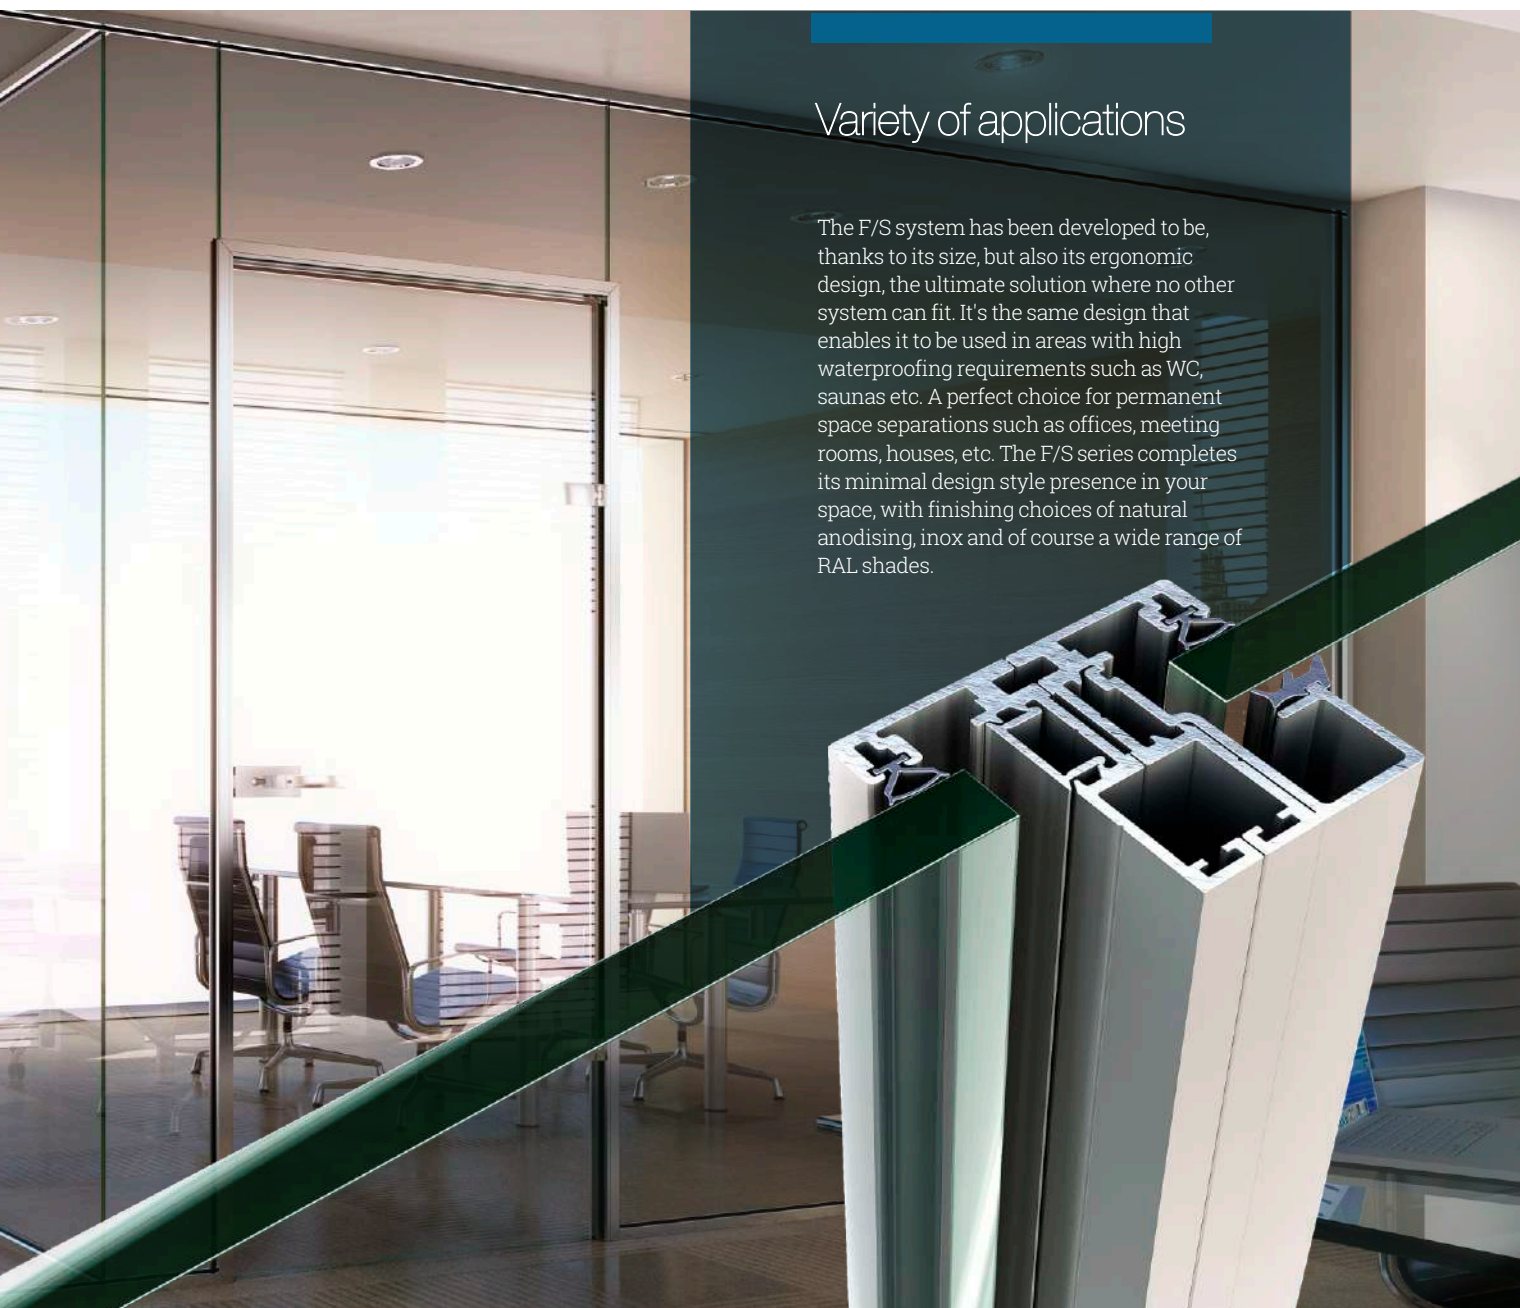

ΚΑΣΑ ΑΛΟΥΜΙΝΙΟΥ ΓΙΑ ΓΥΑΛΙΝΕΣ ΠΟΡΤΕΣ

aluminum casing for glass doors

Direct solution for minimal design style

The F/S frame series is here to bring the ultimate dynamic solution for the architectural design of your spaces, with the smallest frame cross section (just 23mm, as much as a one-euro coin). The F/S door system is supplied with stylish P-S/SLIM hinges and with the "Design Lock P-S/SLIM", while making its presence noticeable through the special design of the back of the frame and through the special "Omega" shape profile, offering better waterproofing, sound insulation and silent closing.

 **patsalas**
Expert Building Systems

FINEZZA SLIM

aluminium internal doors

aluminum profile for glass partitions

ΠΡΟΦΙΛ ΑΛΟΥΜΙΝΙΟΥ ΓΙΑ ΣΤΑΘΕΡΑ ΓΥΑΛΙΝΑ ΧΩΡΙΣΜΑΤΑ

Ποικιλία εφαρμογών

Το σύστημα F/S μελετήθηκε για να αποτελέσει λόγω του μεγέθους του, αλλά και λόγω της εργονομικής του σχεδίασης, την απόλυτη λύση εκεί όπου κανένα άλλο σύστημα δεν μπορεί. Επίσης λόγω της εργονομικής του σχεδίασης, δίνει την δυνατότητα χρησιμοποίησης του τόσο σε χώρους με υψηλές απαιτήσεις στεγάνωσης, όπως w/c, σάουνες κτλ. Όσο και σε σταθερούς διαχωρισμούς χώρων, όπως γραφεία, αίθουσες συσκέψεων, οικίες κτλ. Η σειρά F/S ολοκληρώνει την παρουσία της στον χώρο σας, αφού μπορείτε να επιλέξετε σε φινιρίσματα μεταξύ φυσικής ανοδίωσης, τύπου inox και βέβαια μέσα από μία μεγάλη γκάμα αποχρώσεων RAL.

Variety of applications

The F/S system has been developed to be, thanks to its size, but also its ergonomic design, the ultimate solution where no other system can fit. It's the same design that enables it to be used in areas with high waterproofing requirements such as WC, saunas etc. A perfect choice for permanent space separations such as offices, meeting rooms, houses, etc. The F/S series completes its minimal design style presence in your space, with finishing choices of natural anodising, inox and of course a wide range of RAL shades.