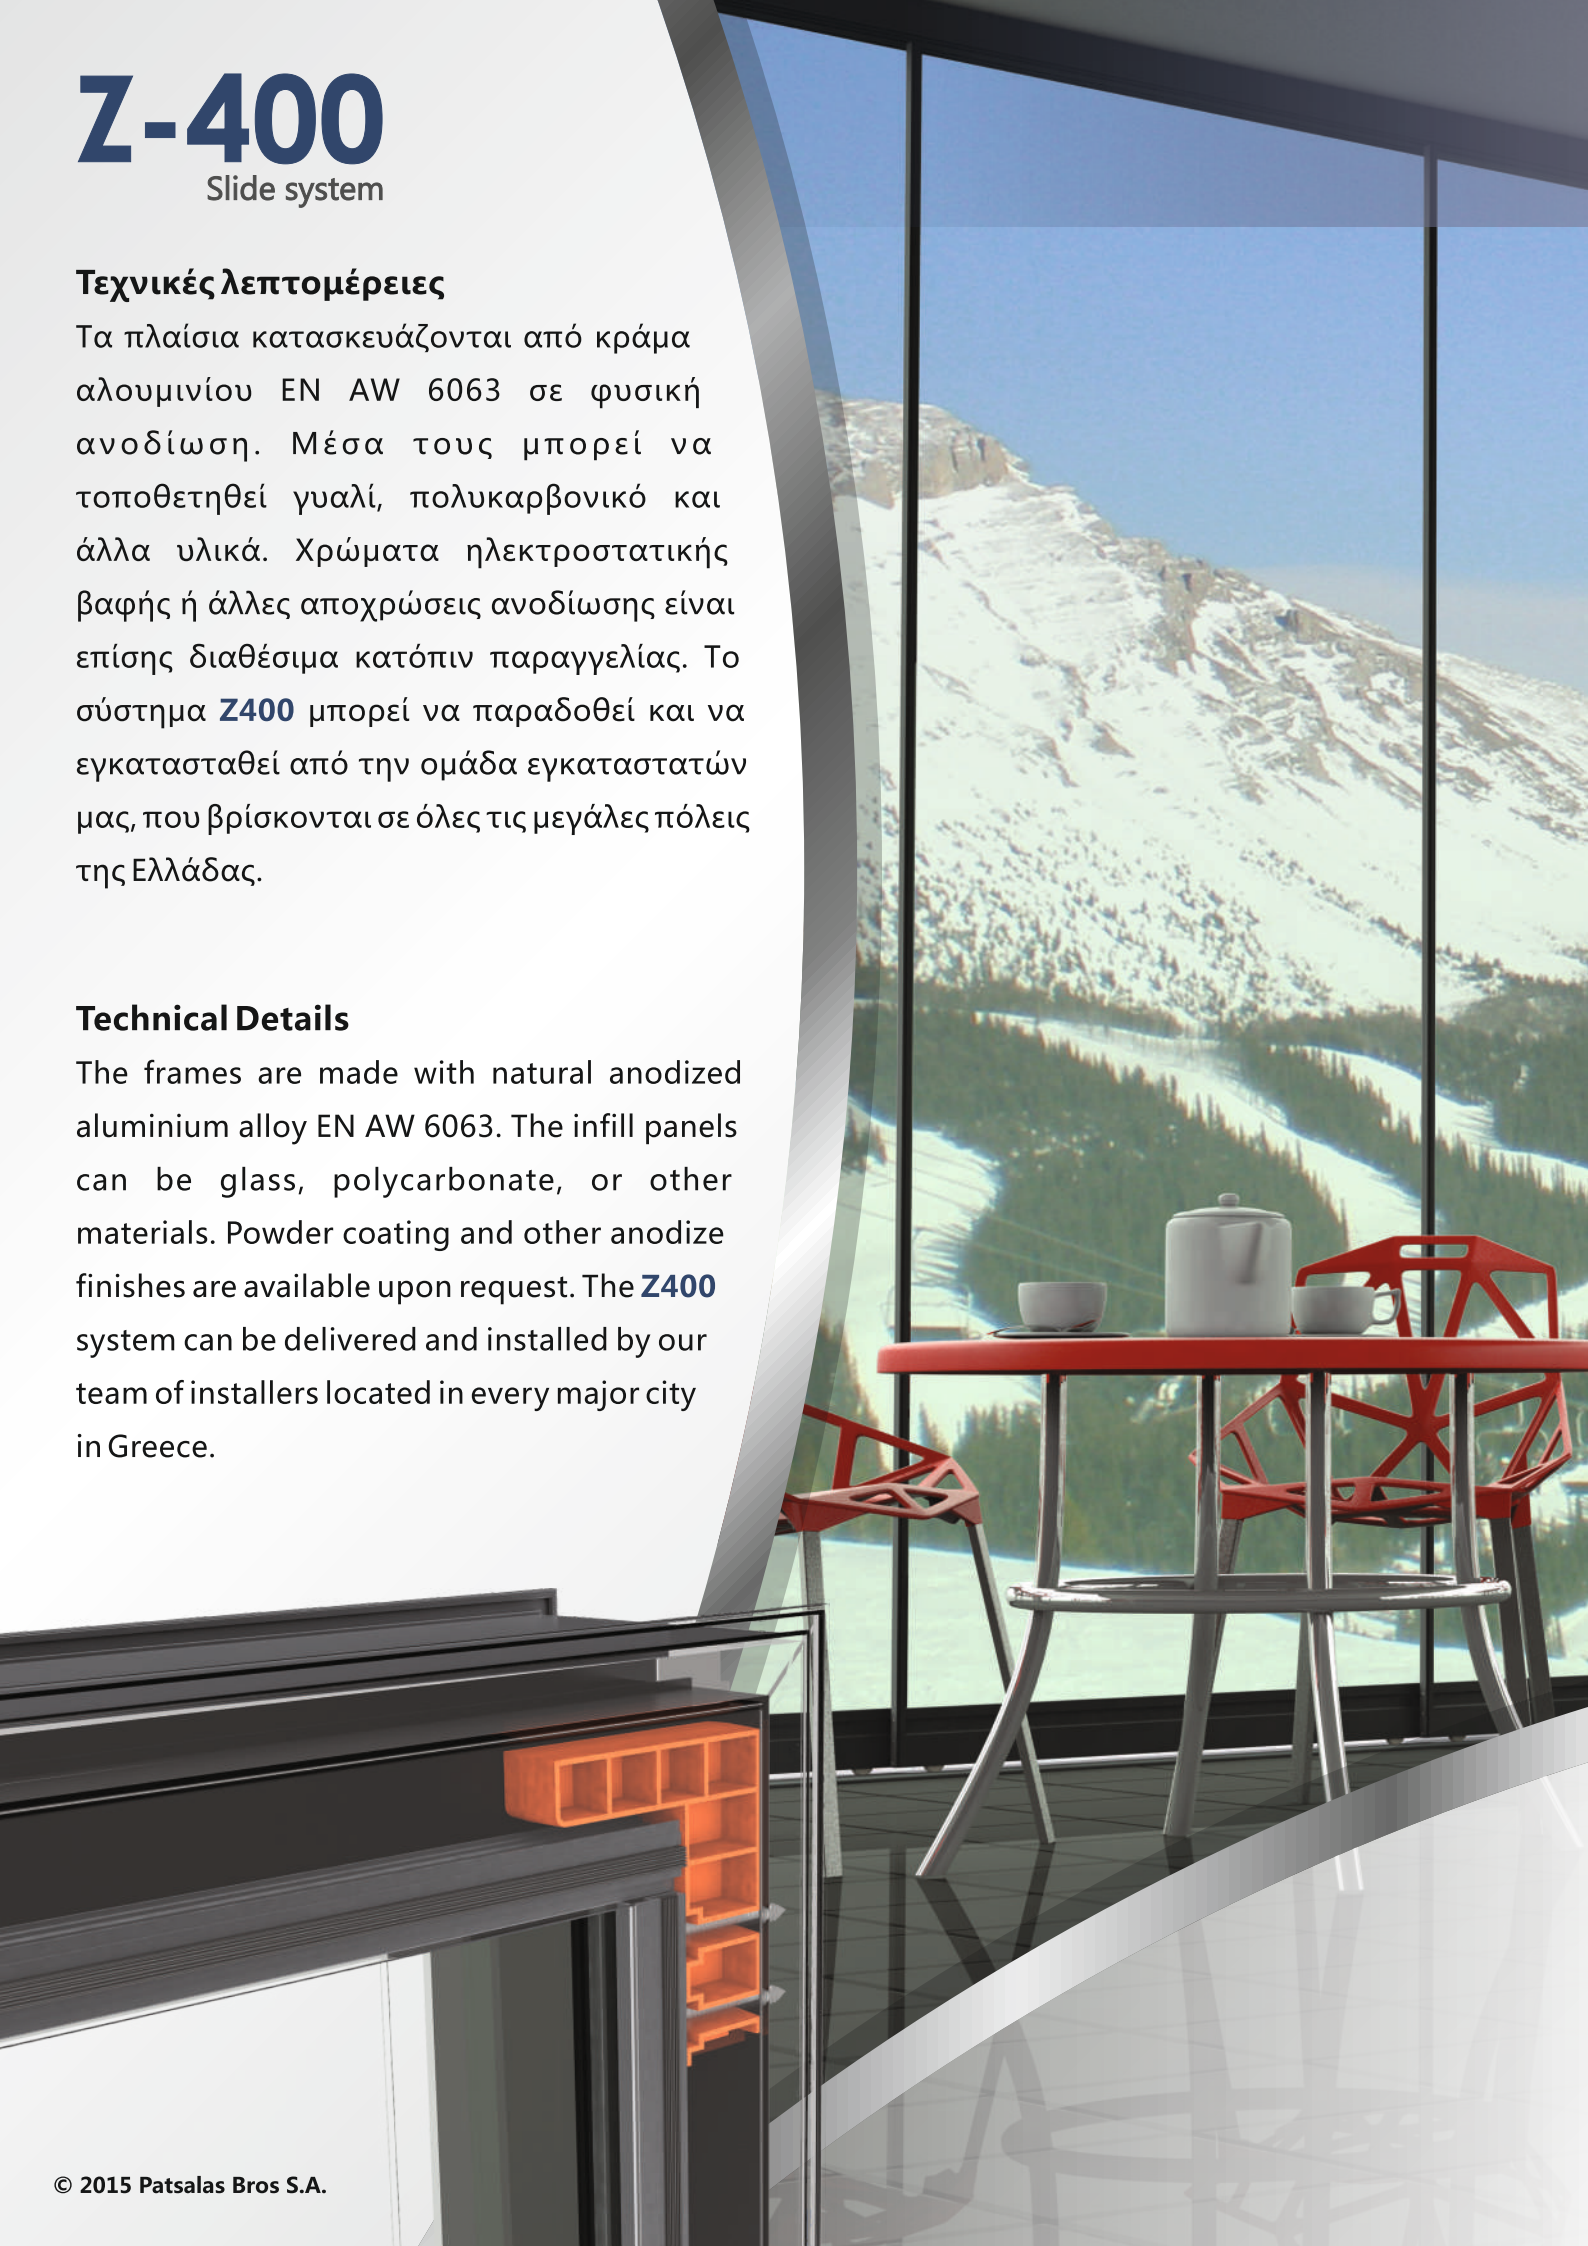

Z-400

Slide system

Τεχνικές λεπτομέρειες

Τα πλαίσια κατασκευάζονται από κράμα αλουμινίου EN AW 6063 σε φυσική ανοδίωση. Μέσα τους μπορεί να τοποθετηθεί γυαλί, πολυκαρβονικό και άλλα υλικά. Χρώματα ηλεκτροστατικής βαφής ή άλλες αποχρώσεις ανοδίωσης είναι επίσης διαθέσιμα κατόπιν παραγγελίας. Το σύστημα **Z400** μπορεί να παραδοθεί και να εγκατασταθεί από την ομάδα εγκαταστατών μας, που βρίσκονται σε όλες τις μεγάλες πόλεις της Ελλάδας.

Technical Details

The frames are made with natural anodized aluminium alloy EN AW 6063. The infill panels can be glass, polycarbonate, or other materials. Powder coating and other anodize finishes are available upon request. The **Z400** system can be delivered and installed by our team of installers located in every major city in Greece.