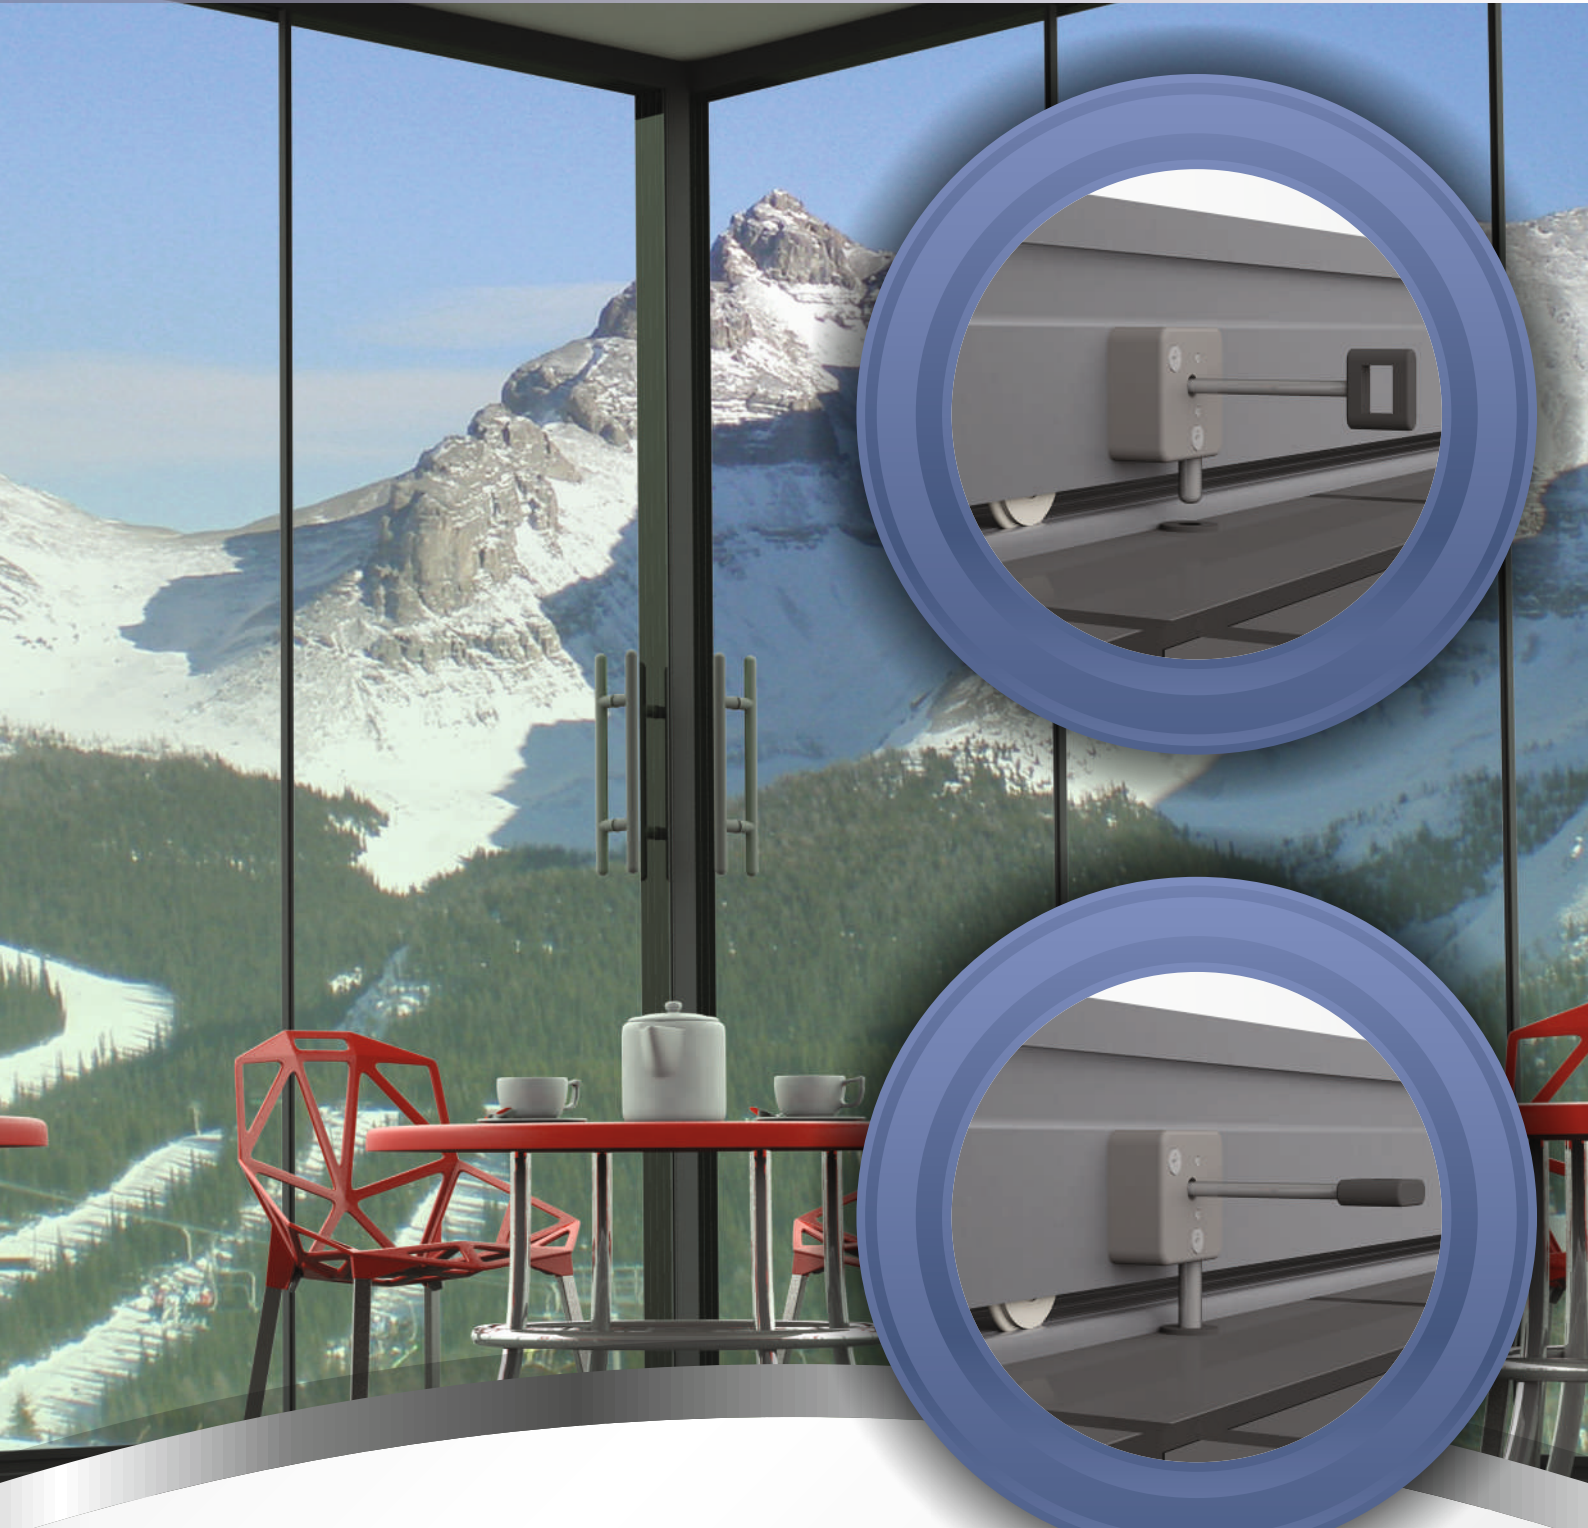

Υπάρχουν πολλές επιλογές χειρολαβών και κλειδαριών που μπορούν να χρησιμοποιηθούν με το σύστημα. Σας συμβουλεύουμε έτσι ώστε να επιλέξετε τα κατάλληλα εξαρτήματα για το έργο σας. Όλοι οι σύνδεσμοι και τα εξαρτήματά τους είναι κατασκευασμένα από ανοξείδωτο χάλυβα.

Για περισσότερες πληροφορίες παρακαλούμε επισκεφθείτε την ιστοσελίδα μας στην διεύθυνση www.patsalas.gr

There are several choices of handles and locks that can be used with the system. We consult with you in choosing the appropriate accessories for your project. All connectors and fasteners are made from stainless steel.

For more information please visit our website at www.patsalas.gr