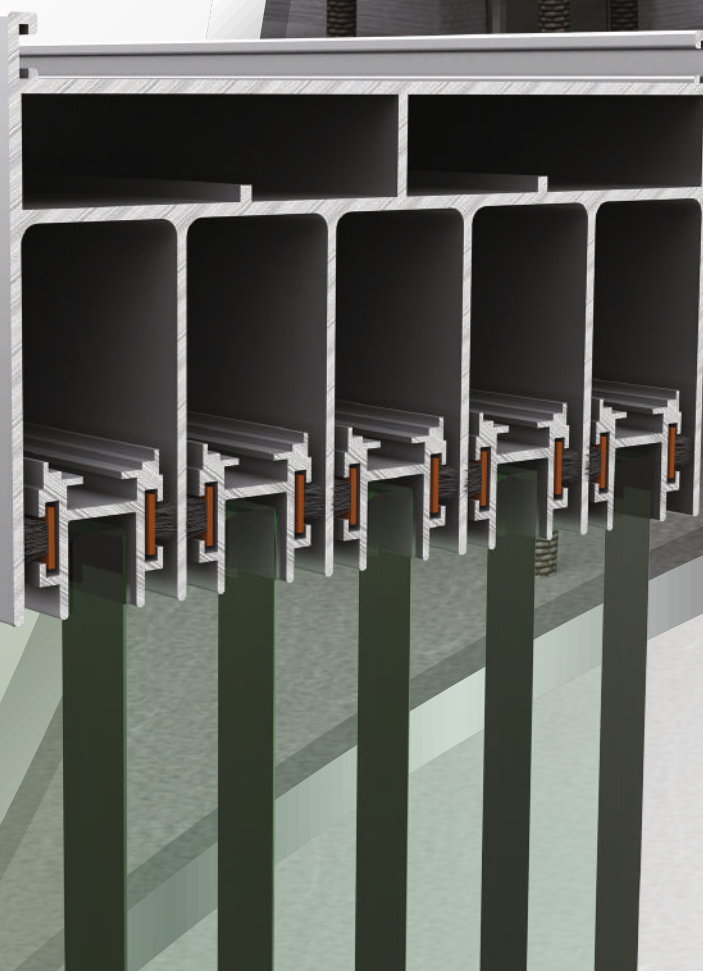

Άνεση και Θέα

Δημιουργήστε ένα κλειστό χώρο για την καφετέρια ή την ταβέρνα σας, ο οποίος σας φέρνει πιο κοντά στην φύση. Με το σύστημα **Z400** μπορείτε να δημιουργήσετε μεγάλα ανοίγματα με ένα συρόμενο σύστημα νέας φιλοσοφίας το οποίο μεγιστοποιεί την θέα προς τα έξω. Το σύστημα έχει ένα πολύ χαμηλό κατώφλι, με ύψος μόνο 7 χιλ. Αυτό επιτρέπει εύκολη διέλευση για καρέκλες αναπήρων ή παιδικά καροτσάκια.

Comfort and Vision

Create an enclosed space for your Café or Tavern that brings you closer to nature. With **Z400** you can create a large opening with a new sliding system concept that opens the view to the outside. The system has a very low threshold profile that is only 7mm high. This allows for easy passage from the inside to the outside for wheel chairs and baby strollers.

Τα ενδιάμεσα κατακόρυφα προφίλ του συστήματος έχουν φάρδος μόλις 15 χιλ. επιτρέποντας ανεμπόδιστη θέα προς τα έξω. Ακόμα, το κύριο πλεονέκτημα του συστήματος είναι ότι το κάθε φύλλο έχει πλάτος μόνο 17 χιλ., επιτρέποντάς σας να τοποθετήσετε μέχρι και δέκα συρόμενα φύλλα σε συνολικό πλάτος μόλις 10 εκατοστών.

Αυτό το μοναδικό σύστημα υάλωσης είναι εύκολο και εύελκτο στην χρήση για κάθε εξωτερικό χώρο, και τα φύλλα ανοίγουν και κλείνουν εύκολα με το χέρι.

The intermediate vertical profiles are only 15mm and allow you to have an uninterrupted view to the outside. And the main advantage of the system is that the sash is only 17mm in depth, which allows you to have up to 10 sliding panels at a depth of only 10cm.