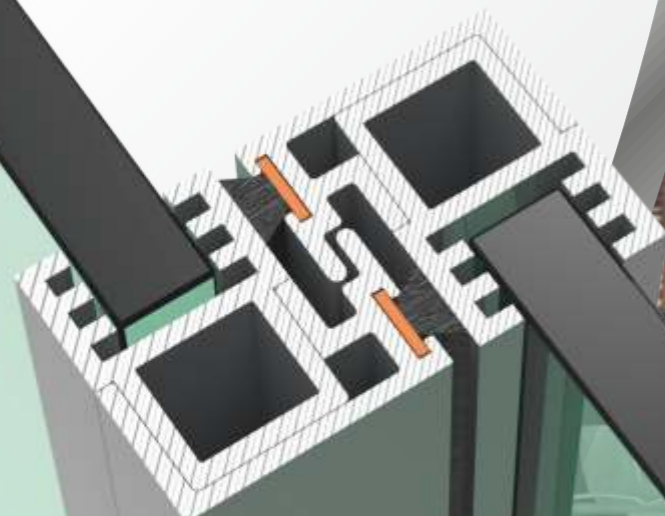

Αυτό το μοναδικό σύστημα υάλωσης είναι εύκολο και εύελικο στην χρήση για κάθε εξωτερικό χώρο, και τα φύλλα ανοίγουν και κλείνουν εύκολα με το χέρι.

The intermediate vertical profiles are only 18 mm and allow you to have an uninterrupted view to the outside. And the main advantage of the system is that the sash is only 20 mm in depth, which allows you to have up to 10 sliding panels at a depth of only 14 cm.

Με το σύστημα **Z500** μπορείτε να κάνετε τον χώρο της επιχείρησής σας κατάλληλο για καλοκαίρι και για χειμώνα. Δημιουργήστε ένα μεγαλύτερο καλοκαίρι με το σύστημα **Z500**.

Ορίστε τον χώρο σας

Τα πλαίσια χρησιμοποιούν διπλά ροδάκια, τα οποία σας επιτρέπουν να δημιουργήσετε τα ανοίγματα του χώρου σας ακριβώς όπως επιθυμείτε.

Μέγιστο πάχος υάλωσης 10 χιλ.

You can also combine the system with a retractable tent in order to completely close an outdoor space in winter time.

With **Z500** you can make your place of business suitable for summer and winter. Create a longer summer with **Z500**.

Define your space

The glass panels use double wheels that allow you to create the openings exactly as you wish.

Maximum glazing depth: 10 mm

Μέγιστες διαστάσεις συστήματος:

Μέγιστο βάρος με διπλά ροδάκια: 80 κιλά